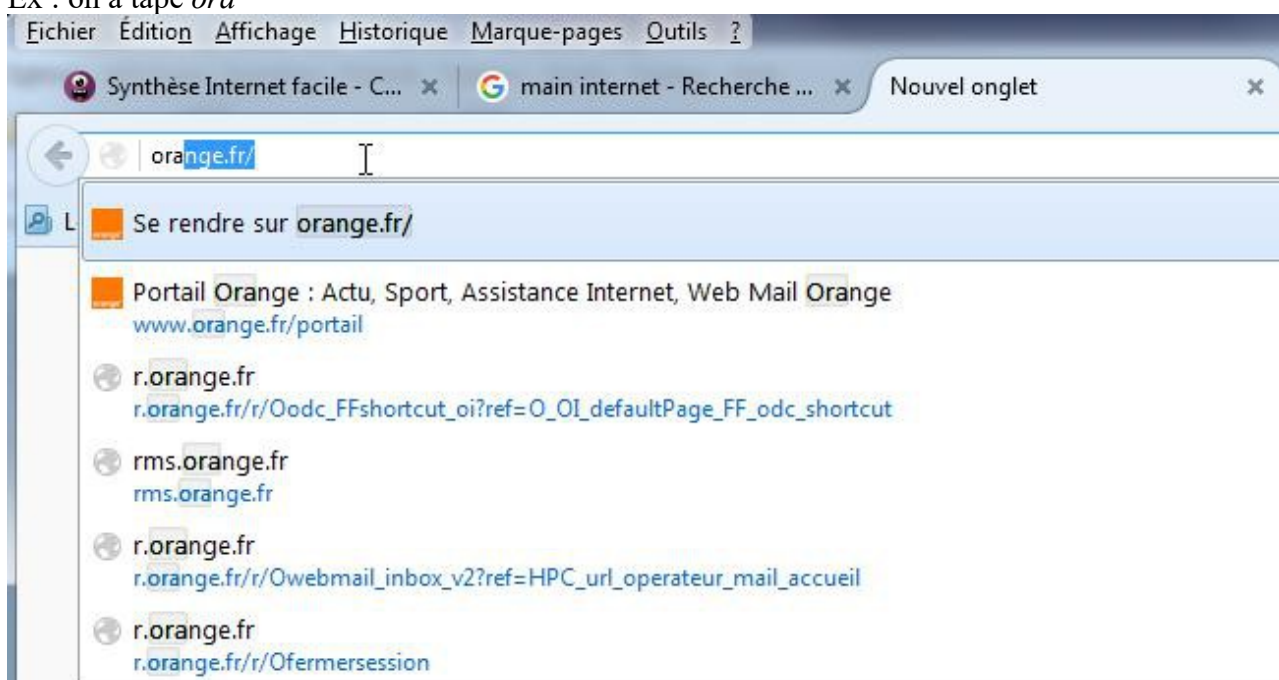

A : on tape une adresse et on arrive sur le site (les http:// et www. ne sont pas obligatoires)

ou

B : on tape des mots clés et on arrive sur une recherche avec le moteur paramétré :
Google ou Yahoo ou autre

ou

C : si on a déjà été sur un site, par exemple Orange.fr, il suffit de taper *ora* et le navigateur nous propose Orange.fr, parce qu'il a mémorisé l'historique.

Ex : on a tapé *ora*